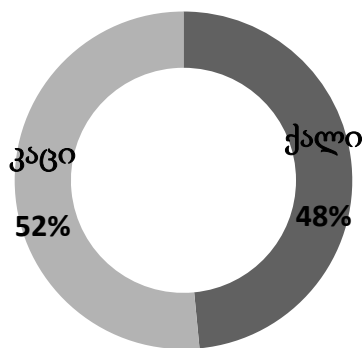

დასაქმებულ პირთა ოდენობა კატეგორიების მიხედვით

დირექტორი	1
დირექტორის მოადგილე	1
დირექტორის თანაშემწე	1
მენეჯერი	3
სამმართველოს უფროსი	2
საქმის მწარმოებელი	1
შესყიდვების კოორდინატორი	1
სამეურნეო უზრუნველყოფის სპეციალისტი	1
იურისტი	2
ბიუროს უფროსი	11
ადვოკატი	79
კონსულტანტი	20
სპეციალისტი	8
მძღოლი	19
დამლაგებელი	13
სულ	163

დასაქმებულ პირთა ოდენობა გენდერულ ჭრილში

შენიშვნა: მონაცემები განთავსებულია 2014 წლის პირველი ოქტომბრის მდგომარეობით.